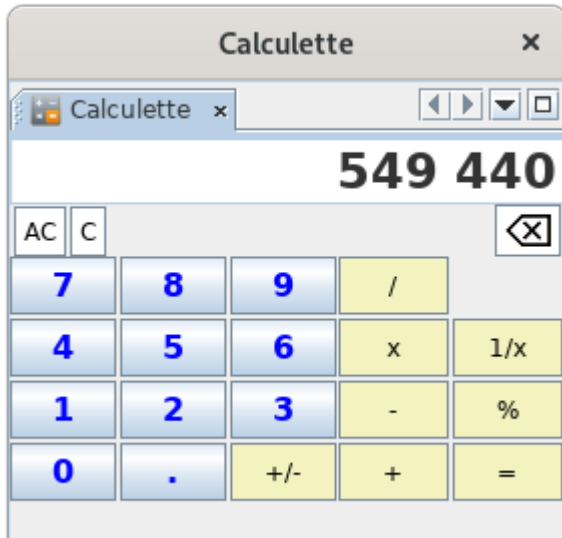

# Calculette

La Calculette est une simple calculatrice de poche.

Cela vous évite d'avoir à chercher où elle se trouve sur votre ordinateur si vous n'avez à faire que des opérations basiques.

## Description

Elle ressemble à une calculatrice classique.

Elle est par défaut affichée comme une fenêtre libre, c'est-à-dire non ancrée à l'espace de travail d'Ancestris.

Vous pouvez utiliser le Menu Fenêtre pour l'ancrer ou la libérer.