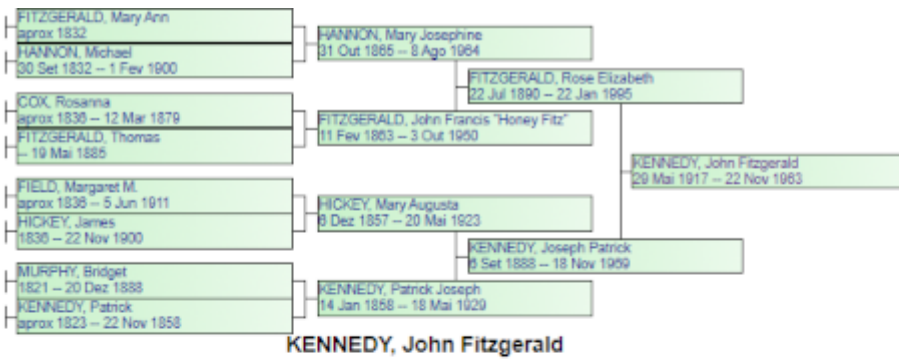

# Páginas geradas

A primeira página do site dá uma visão geral, com acesso a todos os indivíduos e fontes através dos seus respectivos índices.

O índice dá acesso à lista de indivíduos ou fontes.

Para cada indivíduo, tem a sua mini-árvore ao longo de 4 gerações, a sua folha de informação, os seus pais, as suas notas, as suas fontes.