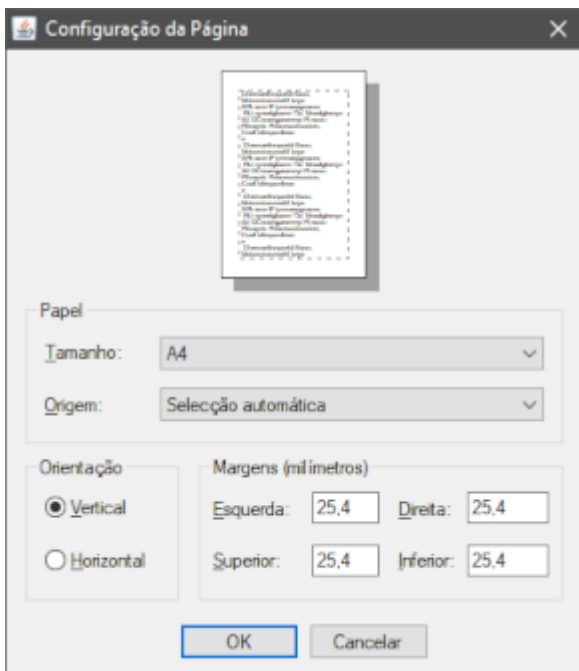

Imprimir a vista activa

Esta função imprime a vista activa.

Actualmente, só a árvore dinâmica pode ser impressa. Se conseguir imprimir qualquer outra janela, provavelmente é um acidente e o resultado pode não ser o esperado.

Uso

Assim que a acção é iniciada, aparece a janela Antevisão da impressão, a que aparece no topo desta página. No exemplo, pode-se ver que a árvore será impressa em 60 páginas.

Os diferentes botões permitem ampliar/reduzir ou navegar de página em página.

O botão de configuração de página abre a janela para ajustar o tamanho das folhas de impressão, as margens e o formato de retrato ou paisagem:

Para maior personalização da impressão, terá de definir as opções de impressão.